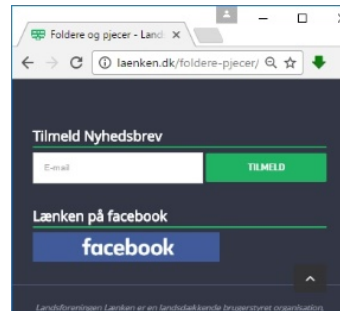

Lokalforeningerne har fået egen web-adresse

Foreningerne har nu fået en nem webadresse, som I kan finde under den enkelte forening. F.eks. er Herning Lænken www.herning.laenken.dk

Højtlesning for svagtseende

Ligesom på den gamle hjemmeside kan man få læst hjemmesiderne (og anden tekst højt). Klik på ikonet med en højttaler og følg instruktionerne. På mobil finder du denne funktion under *Diverse*.

Nyhedsbrev(e) pr. mail og NfL

Fremover vil Landsforeningen udgive et nyhedsbrev pr. mail. Alle kan tilmelde sig nyhedsbrevet ved at skrive sin e-mail i feltet i bunden af hjemmesiden.

Lænken's medlemsblad - Nyt for Lænken - vil fremover udkomme tre gange om året både i en trykt version og som en pdf på hjemmesiden.