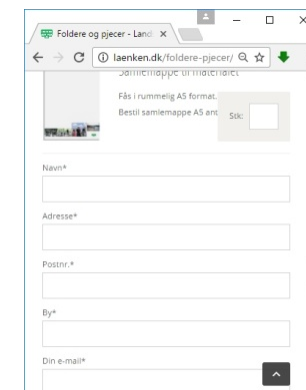

Indeksside

Den finder du i topmenuen og nederst på siden. På mobil dog kun under *Diverse* og nederst på siden. Indekssiden giver et komplet overblik for alle siderne.

Nyheds-banner

De seneste nyheder kan ses på forsiden i toppen som et banner. Klik på linjen når den er skrevet helt ud. Du kan også se en oversigt over alle *Nyheder* i *Topmenuen* (på mobil, se under *Diverse*).

Foreningsmaterialer mm. er nu samlet

Nederst i menuen *Lokalforeningerne* har vi samlet alt materiale, som foreningerne bruger i det daglige arbejde. *Dokumenterne* bliver her opdateret så snart, der er sket ændringer. Logo & QR-kode er for jer, som laver jeres egne tryksager.

Under *Øvrige materialer* finder man nåle, plakater, udstillingsting mm. Og sidste punkt *Forenings nyhedsbreve* lister fra de de seneste år.

Online bestilling af Foldere/Pjecer

Ligesom tidligere kan du gratis bestille alle foldere og pjecer, som vises på denne side.

Skriv antal udfør det, som ønskes.

Husk at udfylde nederste del – især felterne mærket med *.

Slut med at klikke *Send*.

Landsforeningen betaler porto.

(Lokalforeningsfoldere kan kun bestilles ved henvendelse til Sekretariatet).