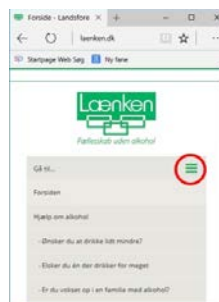

Venlig hilsen Landsforeningen Lænken

www.laenken.dk

Informationsfolder om vores nye hjemmeside

www.laenken.dk

Nyt:

- "Ny" webadresse
- Bedre visning på smartphones
- Hovedmenu, Topmenu & Diverse
- Dropdown menuer
- Logo og pil op
- Forbedret søgefunktion
- Indeksside
- Nyhedsbanner
- Foreningsmaterialer mm. samlet
- Bestil Foldere/Pjecer online
- Landsforeningen på facebook
- Lokalforenings web-adresser
- Højtlesning for svagtseende
- Nyhedsbrev pr. mail & NfL
- Lokalforeningens egen e-mail

Vores nye (gamle) webadresse

er **www.laenken.dk** eller blot laenken.dk (www.forening.laenken.dk virker stadig). Lænke-ambulatorierne finder du nu på www.novavi.dk

Bedre visning på smartphones

Hjemmesiden tilpasser sig nu bedre til de forskellige størrelser skærme: PC, tablets (tavle-PC'er) og på smartphones (mobil).

Hovedmenu, Topmenu og Diverse

På PC'er og tablets har du øverst såvel en *Hovedmenu* (fed skrift) og en *Topmenu* (tynd grå).

På mobil ses de samme menuer samlet ved klik på  og *Topmenuen* finder du nederst under *Diverse*.