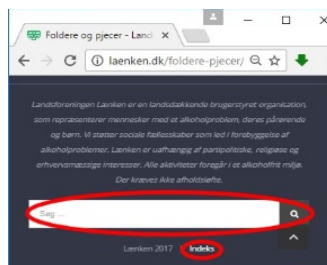

Dropdown menuer (PC og tablets)

Vores *Hovedmenu* viser nu underpunkter, når du bevæger cursoren over den. Bevæger du dig ned ad underpunkterne vil nogle af disse vise et nyt niveau. Det skulle gøre det nemt at navigere, og finde det du søger. Den lille *Topmenu* er genveje til visse sider.

Logo og pil op

Klikker du på logoet kommer du altid til forsiden. Bevæger du dig lidt ned på en side, kan du th. se ikonet  - klik her og du kommer til toppen igen.

Forbedret søgefunktion

Søgefunktionen ses th. for hovedmenuen som en lup  og nederst på siden.

Skriv dit/dine søgeord. Det er ligegyldigt om du bruger store eller små bogstaver.

På mobil finder du søgefeltet nederst på siden.

Indeksside

Den finder du i topmenuen og nederst på siden. På mobil dog kun under *Diverse* og nederst på siden. Indekssiden giver et komplet overblik for alle siderne.