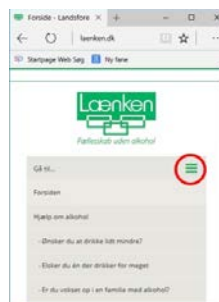

Venlig hilsen Landsforeningen Lænken

www.laenken.dk

Informationsfolder om vores hjemmeside

www.laenken.dk

Nyt:

- "Ny" webadresse
- Bedre visning på smartphones
- Hovedmenu, Topmenu & Diverse
- Dropdown menuer
- Logo og pil op
- Forbedret søgefunktion
- Indeksside
- Nyhedsbanner
- Foreningsmaterialer mm. samlet
- Bestil Foldere/Pjecer online
- Lokalforenings web-adresser
- Højtlesning for svagtseende
- Nyhedsbrev pr. mail & NfL
- Lokalforeningens egen e-mail

Vores nye (gamle) webadresse

er **www.laenken.dk** eller blot laenken.dk (www.forening.laenken.dk virker stadig). Lænke-ambulatorierne finder du nu på www.novavi.dk

Bedre visning på smartphones

Hjemmesiden tilpasser sig nu bedre til de forskellige størrelser skærme: PC, tablets (tavle-PC'er) og på smartphones (mobil).

Hovedmenu, Topmenu og Diverse

På PC'er og tablets har du øverst såvel en *Hovedmenu* (fed skrift) og en *Topmenu* (tynd grå).

På mobil ses de samme menuer samlet ved klik på  og *Topmenuen* finder du nederst under *Diverse*.