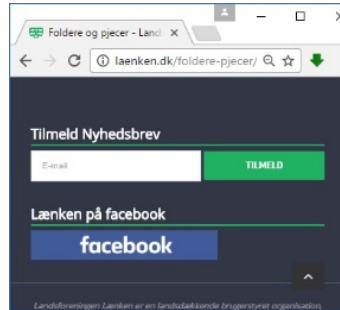

Højtlesning for svagtseende

Ligesom på den gamle hjemmeside kan man få læst hjemmesiderne (og anden tekst højt). Klik på ikonet med en højtaler og følg instruktionerne. På mobil finder du denne funktion under *Diverse*.

Nyhedsbrev(e) pr. mail og Nfl

Fremover vil Landsforeningen udgive et nyhedsbrev pr. mail. Alle kan tilmelde sig nyhedsbrevet ved at skrive sin e-mail i feltet i bunden af hjemmesiden.

Lænkens medlemsblad - Nyt for Lænken – udkommer efter behov og økonomi. Bladet kan læses som pdf på hjemmesiden.