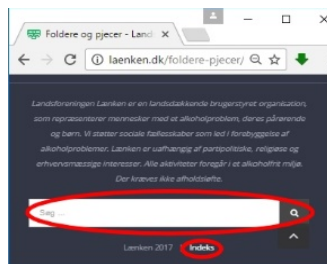

Dropdown menuer (PC og tablets)

Vores *Hovedmenu* viser nu underpunkter, når du bevæger cursoren over den. Bevæger du dig ned ad underpunkterne vil nogle af disse vise et nyt niveau. Det skulle gøre det nemt at navigere, og finde det du søger. Den lille *Topmenu* er genveje til visse sider.

Logo og pil op

Klikker du på logoet kommer du altid til forsiden. Bevæger du dig lidt ned på en side, kan du th. se ikonet  - klik her og du kommer til toppen igen.

Forbedret søgefunktion

Søgefunktionen ses th. for hovedmenuen som en lup  og nederst på siden.

Skriv dit/dine søgeord. Det er ligegyldigt om du bruger store eller små bogstaver.

På mobil finder du søgefeltet nederst på siden.

Indeksside

Den finder du i topmenuen og nederst på siden. På mobil dog kun under *Diverse* og nederst på siden. Indekssiden giver et komplet overblik for alle siderne.